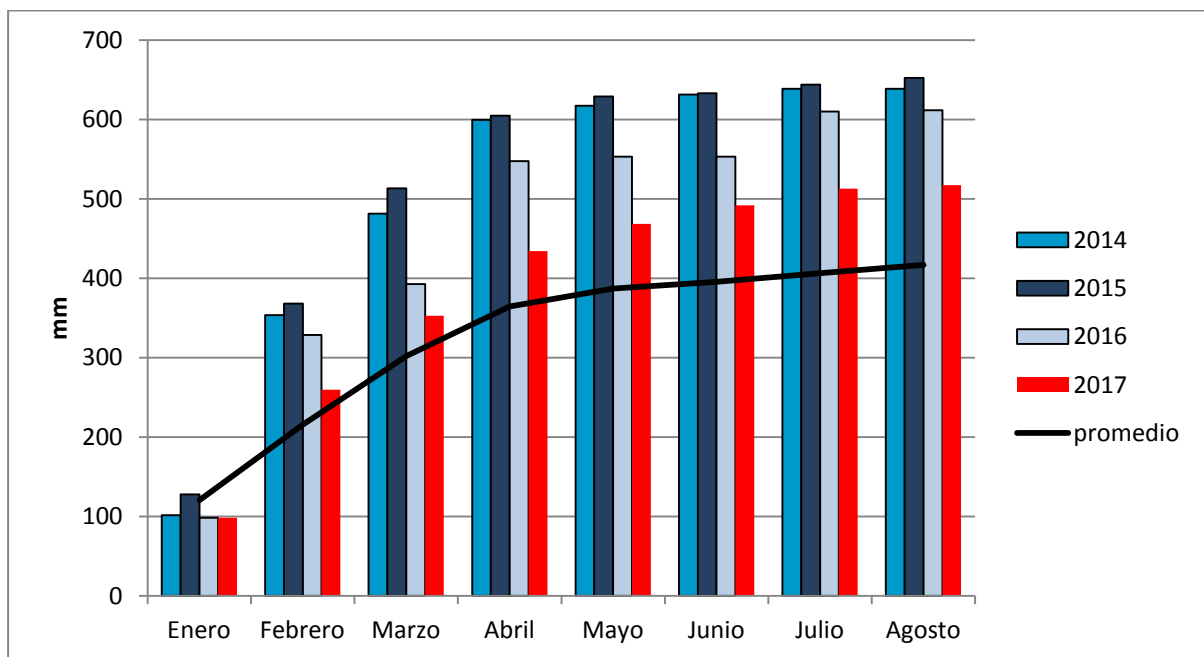

(*) Eto: Es la Evapotranspiración potencial y representa la demanda evaporativa estimada del ambiente en mm/día, Valor 0,2: no se considera lluvia,

■ Total de lluvia del mes de agosto: 4,38 mm
■ Total de lluvia acumulada en el año: 517 mm

LLUVIAS REGISTRADAS EN GENERAL CABRERA EN EL MES DE AGOSTO (PERIODO 1975 - 2017),

Gráfico 1: Promedio histórico 10 mm (línea roja),

PRECIPITACIONES ACUMULADAS HASTA EL MES DE AGOSTO DURANTE LOS AÑOS 14/15/16/17 Y PROMEDIO HISTÓRICO,

Gráfico 2: Acumulación de Precipitaciones,

REGISTRO DE LAS TEMPERATURAS MAXIMAS Y MINIMAS DEL MES DE AGOSTO,

Participan en la elaboración de este informe:

Biól. Mariela Monetti

Biól. Francisco Marraro

Para suscribirse/cancelar su suscripción al boletín envíe un correo electrónico a:
agromet@gcabrera,arnetbiz,com,ar