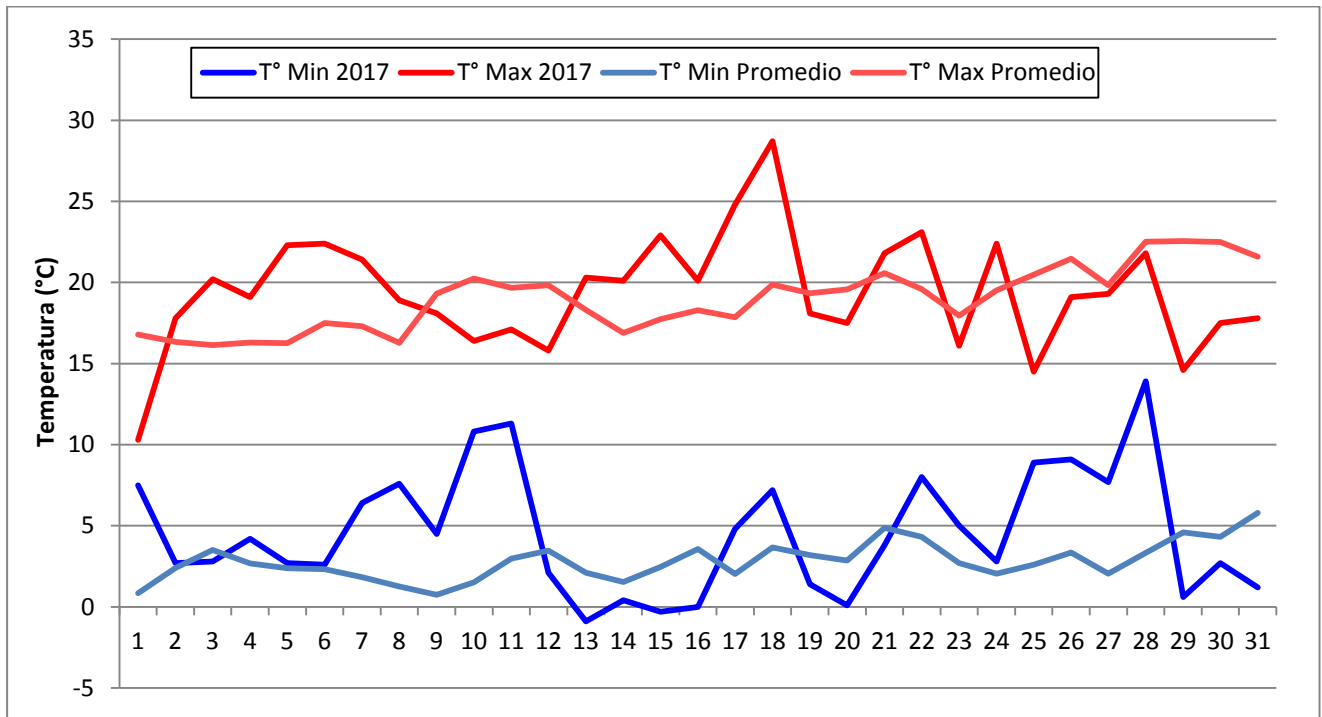

REGISTRO DE LAS TEMPERATURAS MAXIMAS Y MINIMAS DEL MES DE AGOSTO,