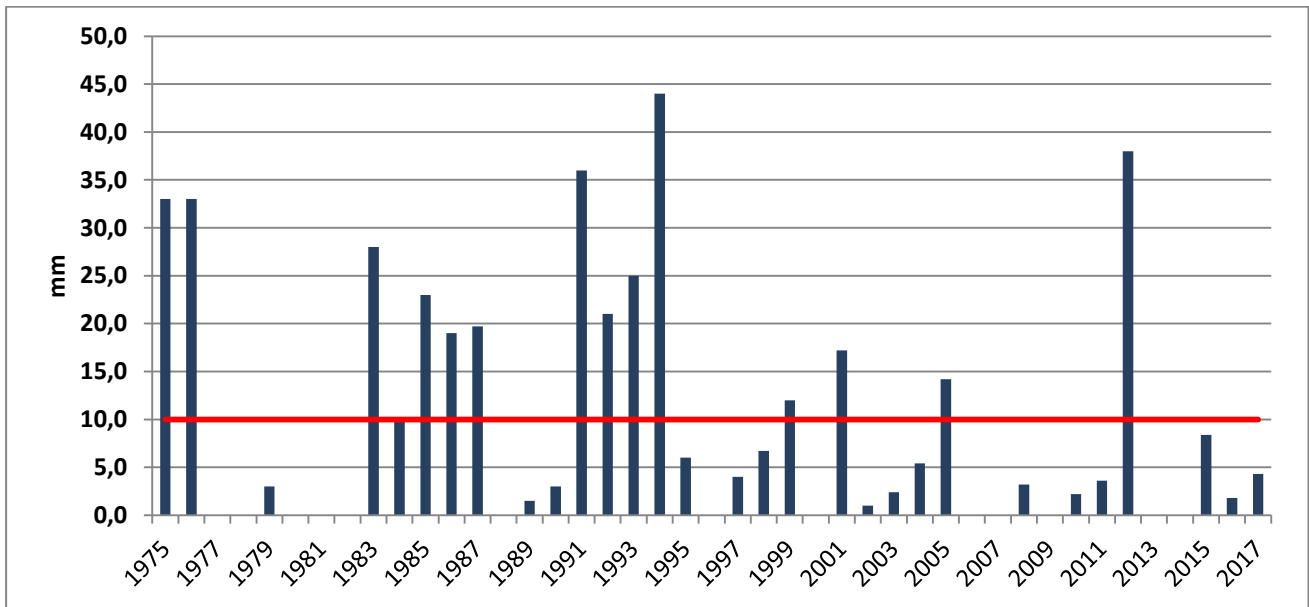

(*) Eto: Es la Evapotranspiración potencial y representa la demanda evaporativa estimada del ambiente en mm/día, Valor 0,2: no se considera lluvia,

■ Total de lluvia del mes de agosto: 4,38 mm
■ Total de lluvia acumulada en el año: 517 mm

LLUVIAS REGISTRADAS EN GENERAL CABRERA EN EL MES DE AGOSTO (PERIODO 1975 - 2017),

Gráfico 1: Promedio histórico 10 mm (línea roja),

PRECIPITACIONES ACUMULADAS HASTA EL MES DE AGOSTO DURANTE LOS AÑOS 14/15/16/17 Y PROMEDIO HISTÓRICO,